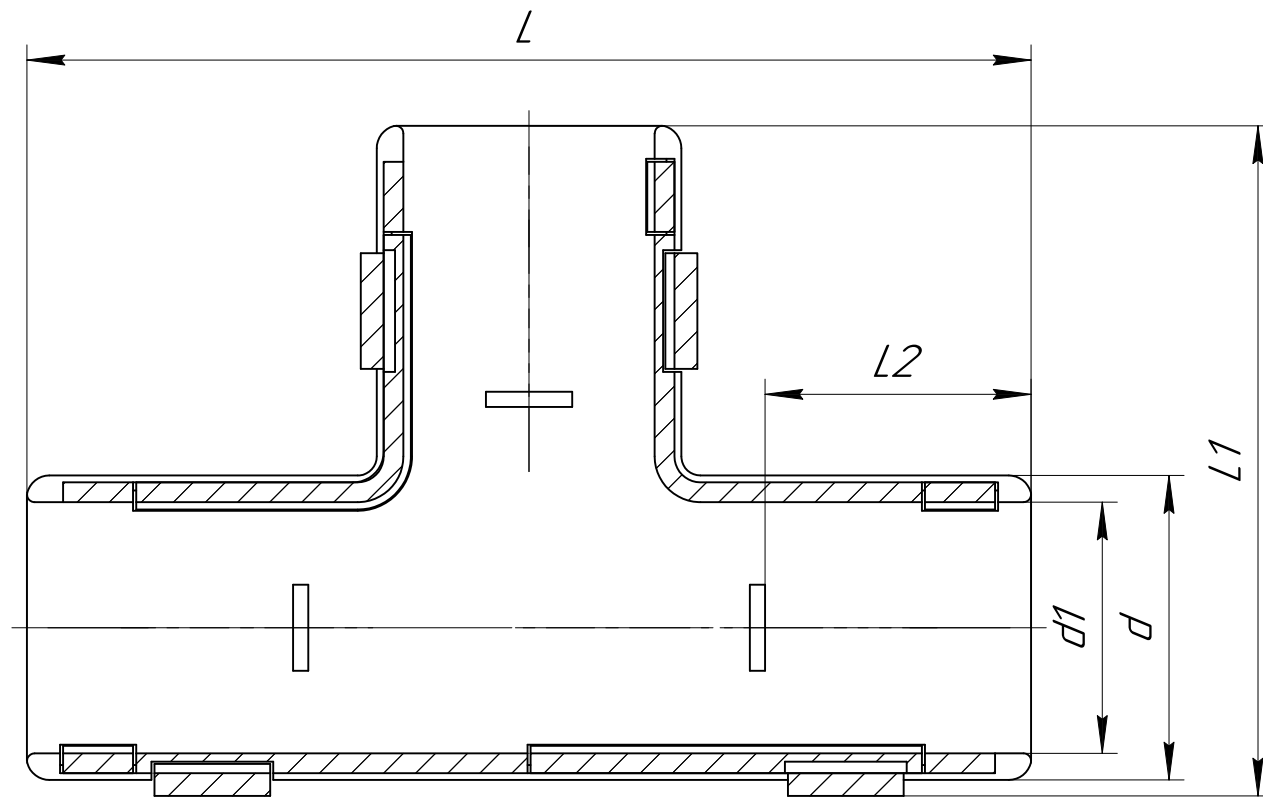

Тройник разборный сосна

Диаметр	Размеры, мм				Количество в упаковке, шт	Количество в транспортной коробке, шт.	Артикул
	d	d1	L	L1			
φ16	20	16,5	66,5	44,5	70/5	700/500	PR13.0287/PR13.0251
φ20	24	20,5	69,5	48	50/5	600/400	PR13.0288/PR13.0252
φ25	29,5	25,5	75	53	30/1	300/200	PR13.0289/PR13.0253
φ32	37	32,5	85	61,5	15/1	180/200	PR13.0290/PR13.0254